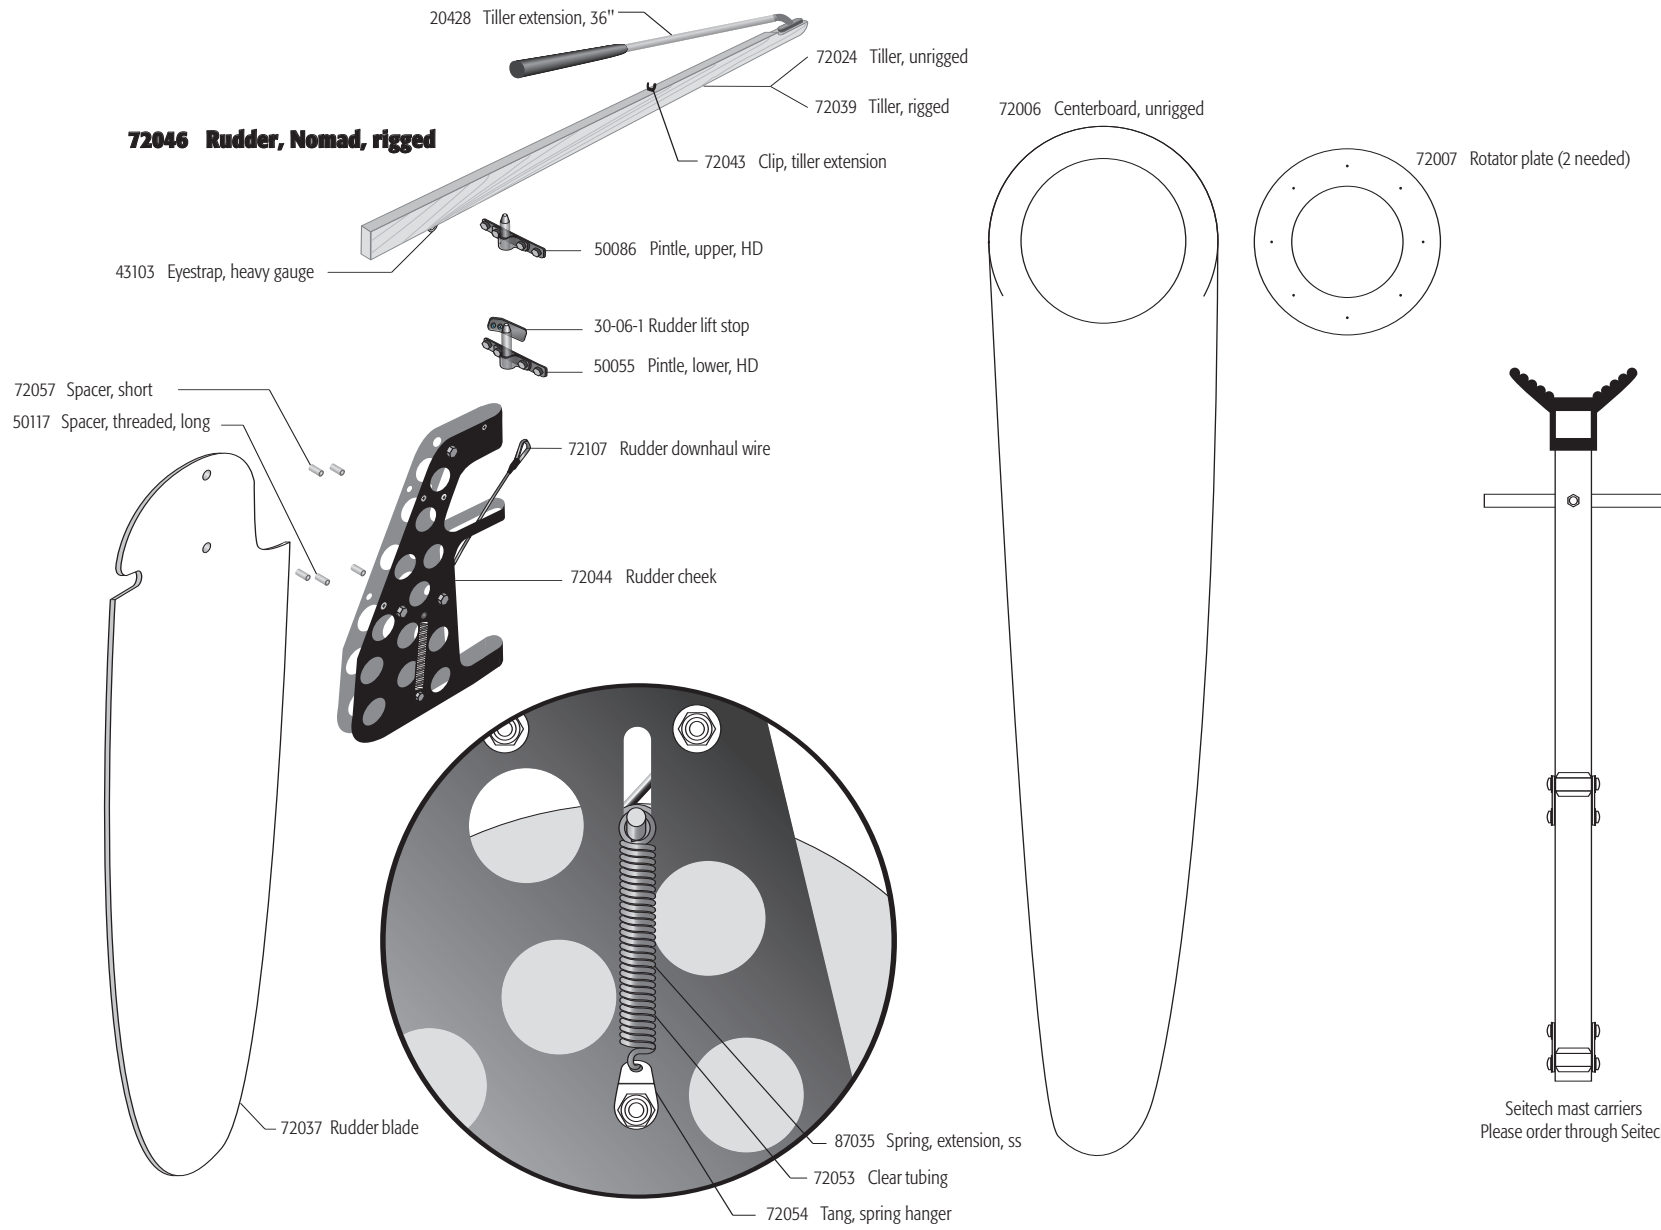

72046 Rudder, Nomad, rigged

Nomad Blades