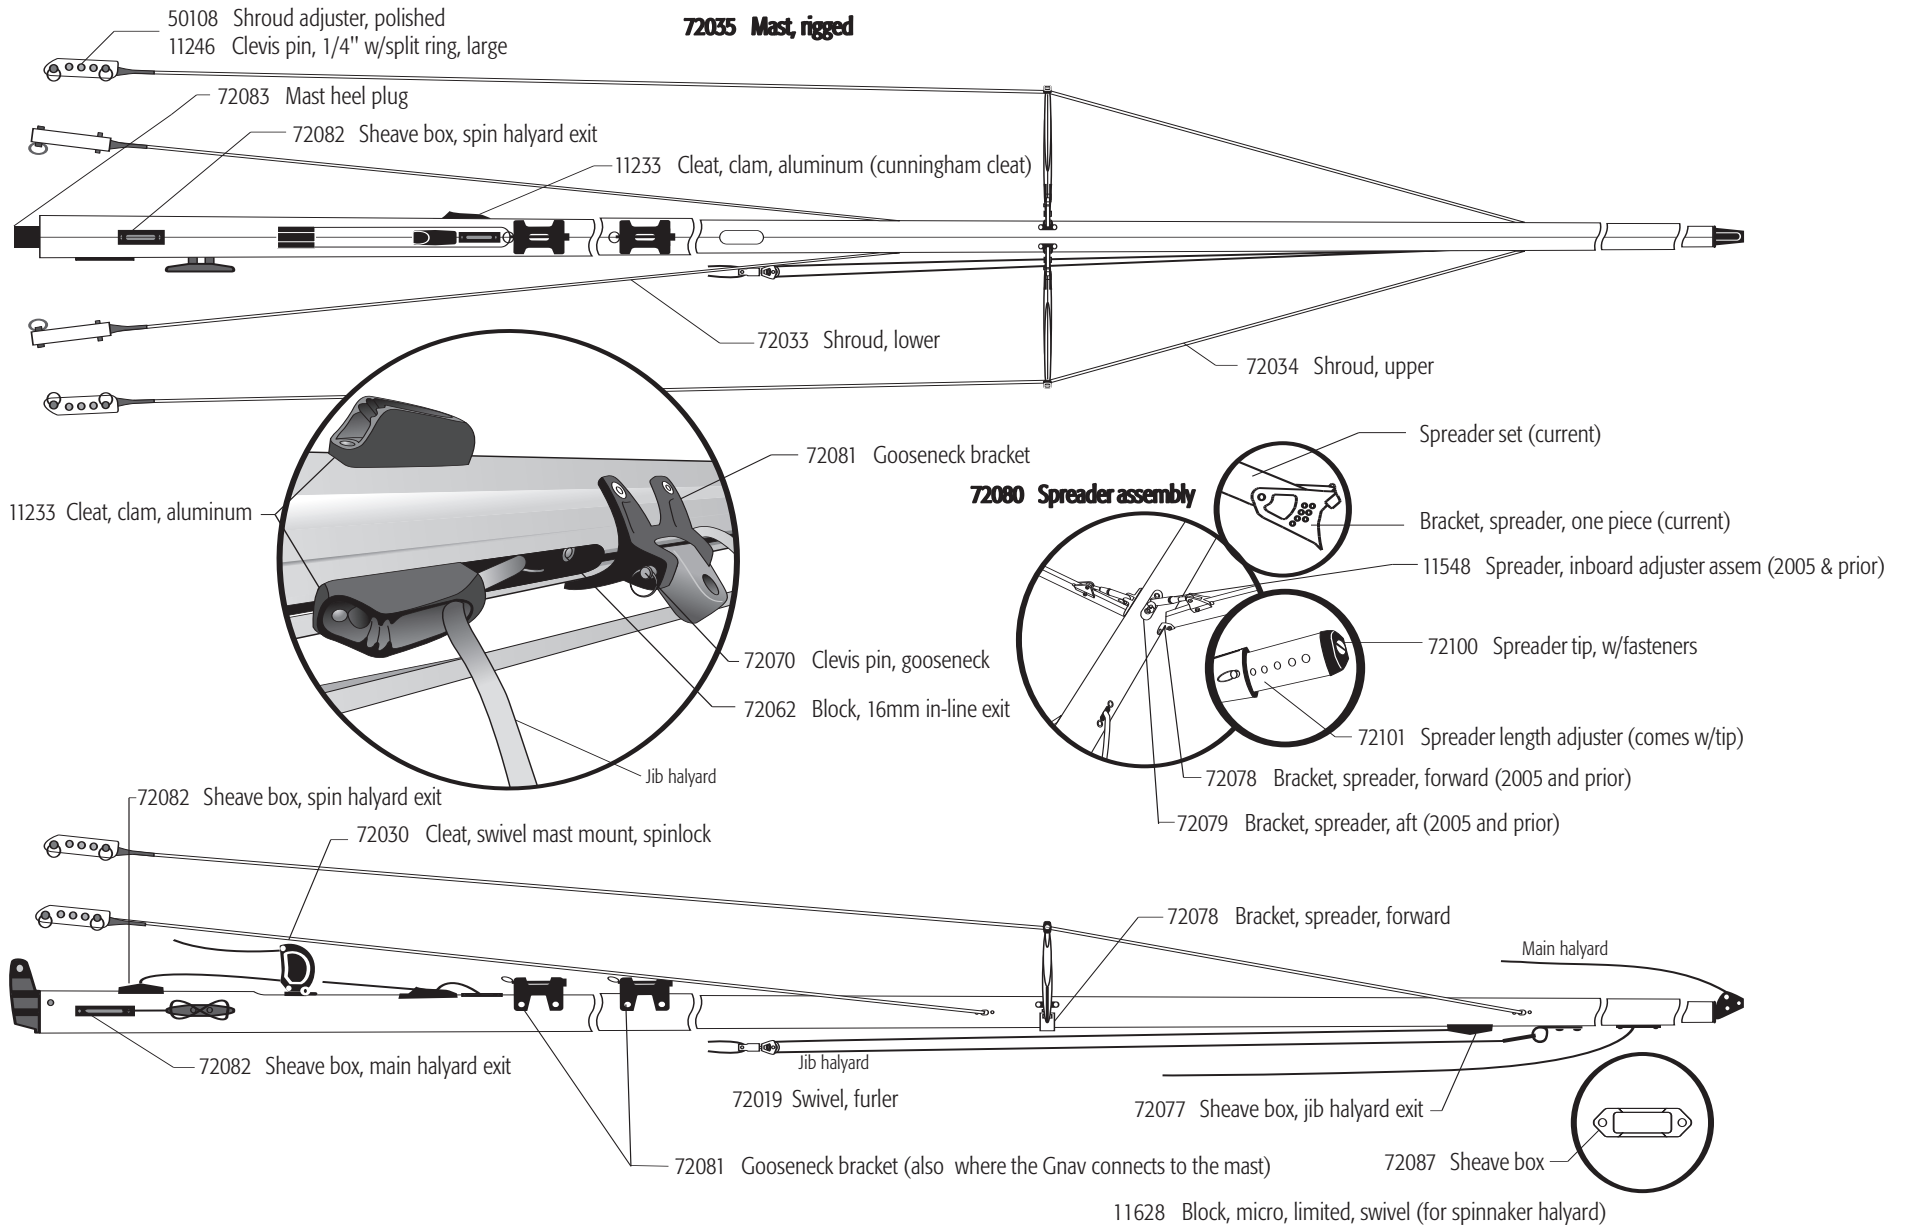

Nomad Spars